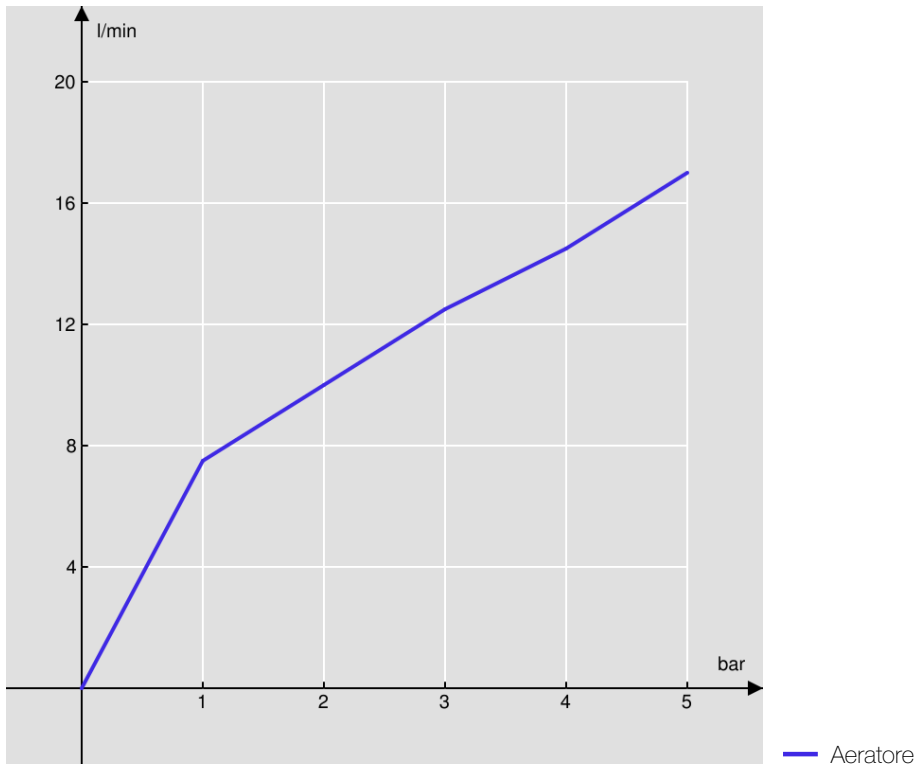

SPECIFICHE

Monocomando

Finitura Cromo

Bocca girevole 360°

Aeratore anticalcare M 24 x 1

Flessibili inox ø 3/8"

Regolatore dinamico di portata

Imballo: 41,5 x 16 x 7,5 cm / 0,00498 m<sup>3</sup> / 1,73 kg

DIAGRAMMA DI PORTATA: ACQUA CALDA/FREDDA

DIAGRAMMA DI PORTATA: ACQUA MISCELATA