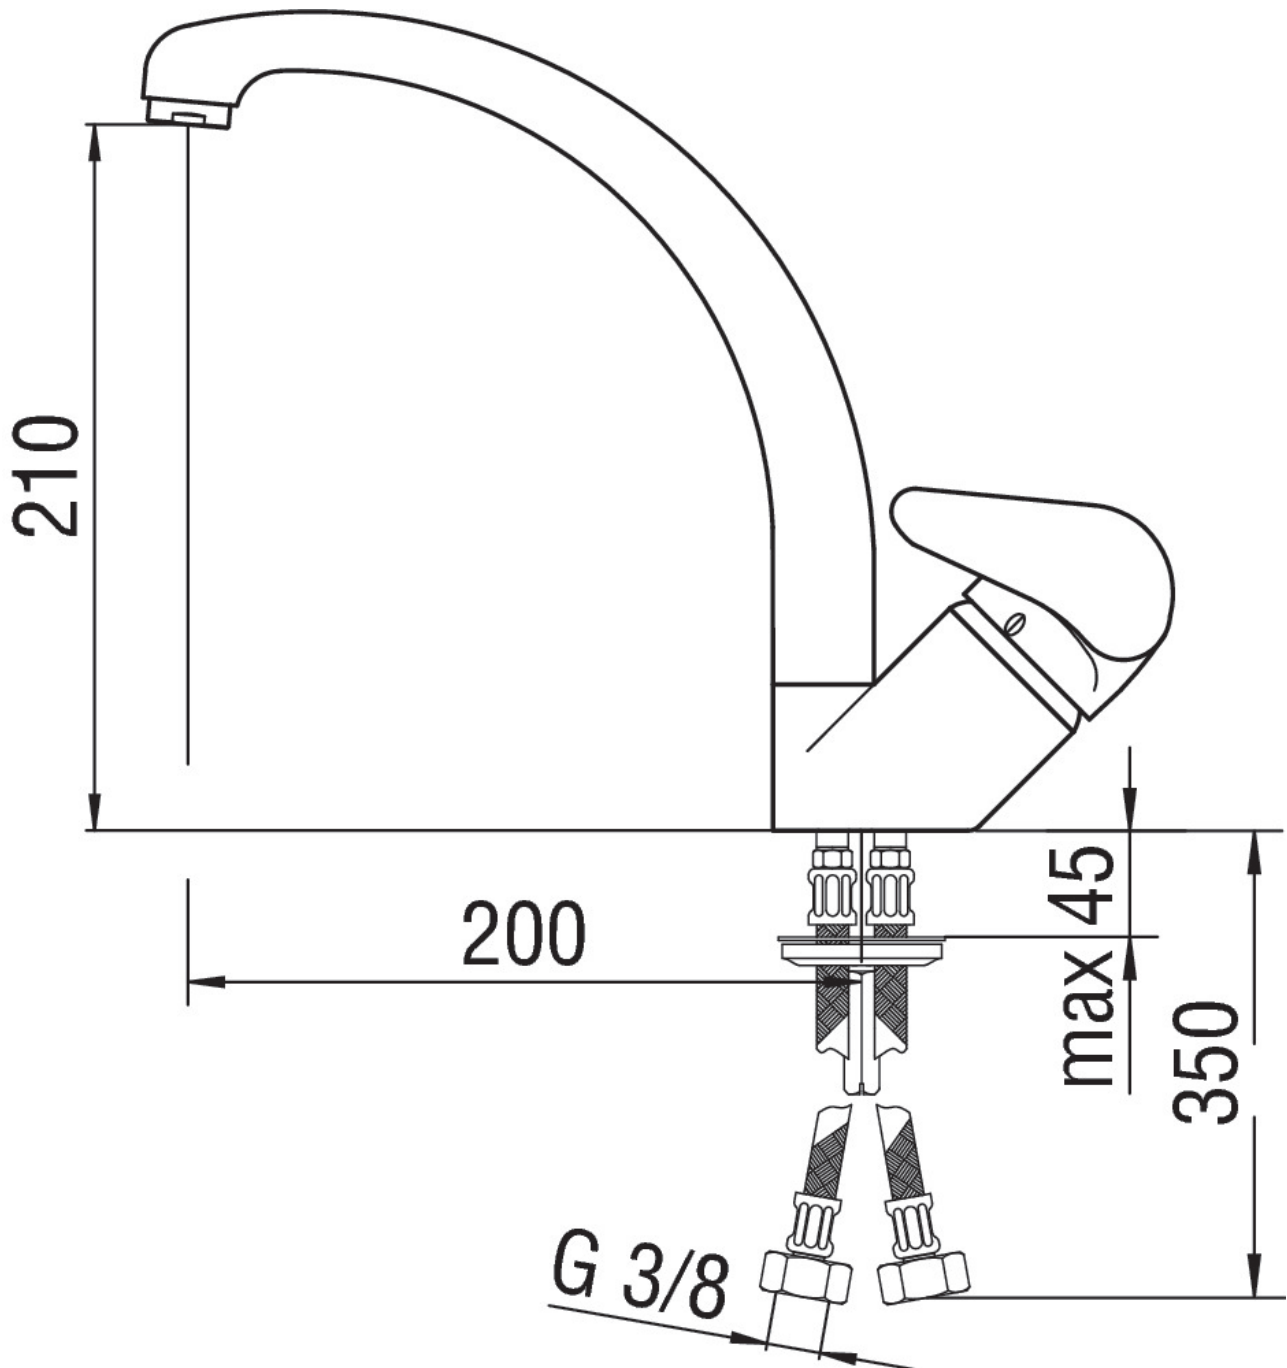

SPECIFICHE

Monocomando

Finitura Cromo

Bocca girevole 360°

Aeratore anticalcare M 24 x 1

Flessibili inox ø 3/8"

Regolatore dinamico di portata

Imballo: 41,5 x 16 x 7,5 cm / 0,00498 m<sup>3</sup> / 1,73 kg

DIAGRAMMA DI PORTATA: ACQUA CALDA/FREDDA

DIAGRAMMA DI PORTATA: ACQUA MISCELATA