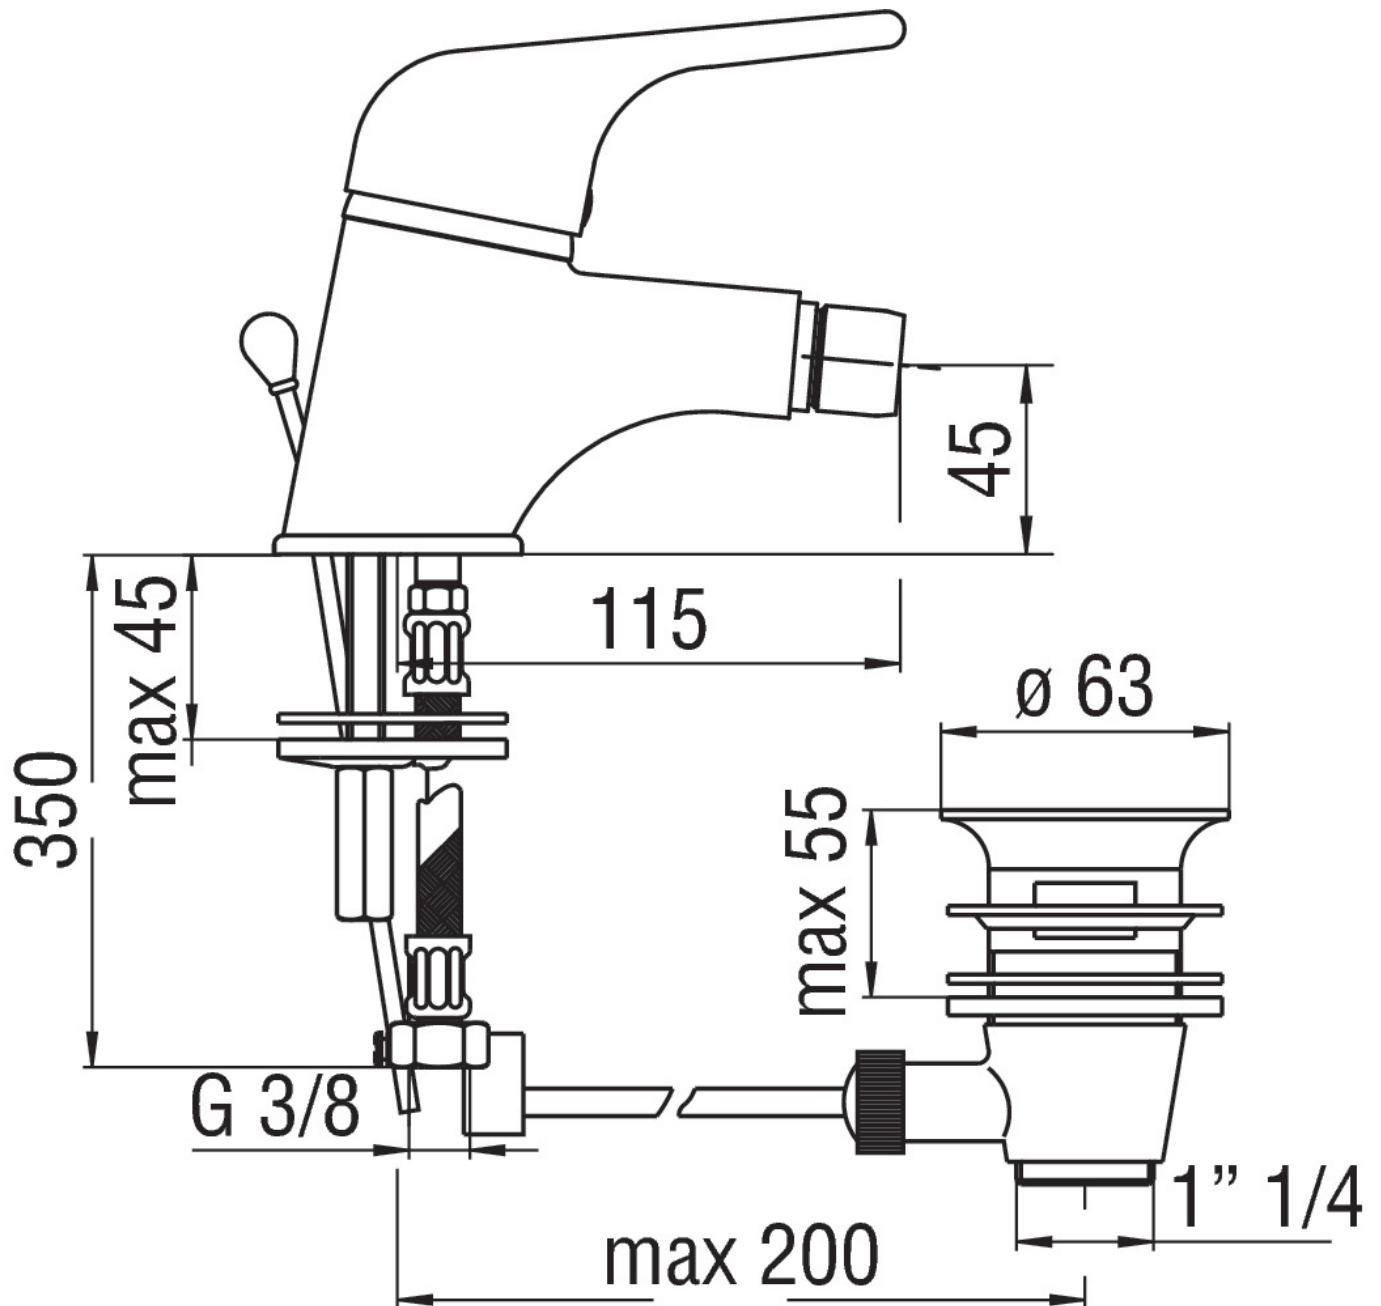

**SPECIFICHE**

Monocomando

Finitura Cromo

Aeratore anticalcare M 22 x 1

Getto orientabile

Scarico 1 1/4"

Flessibili inox ø 3/8"

Regolatore dinamico di portata

Imballo: 37,3 x 12,6 x 7,1 cm / 0,003336 m<sup>3</sup> / 1,7 kg

DIAGRAMMA DI PORTATA: ACQUA CALDA/FREDDA

DIAGRAMMA DI PORTATA: ACQUA MISCELATA