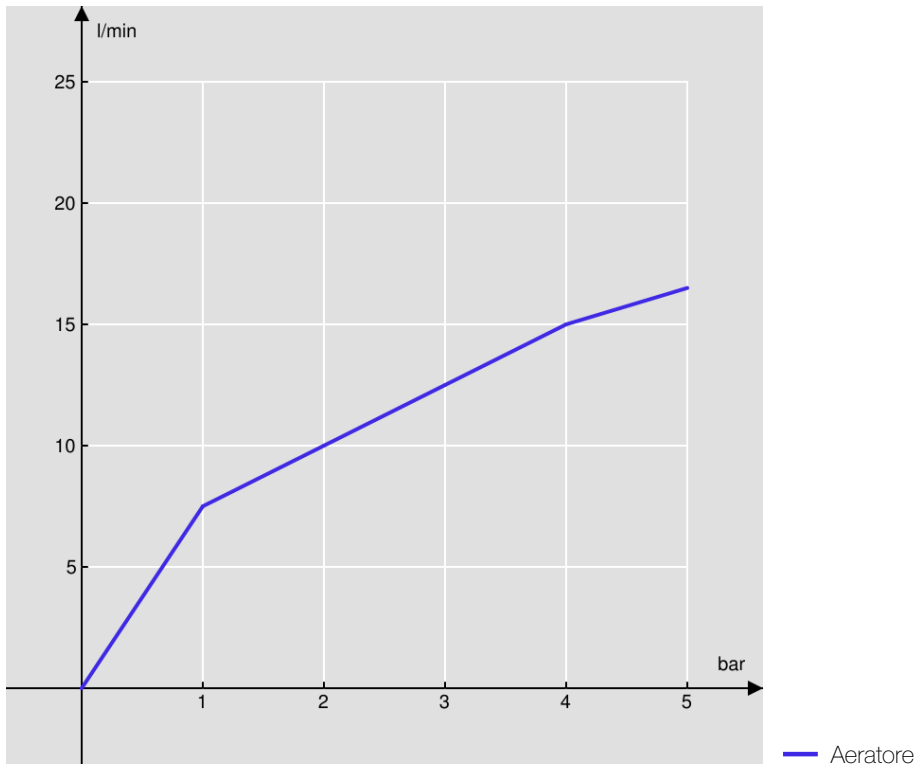

**SPECIFICHE**

Monocomando

Finitura Cromo

Aeratore anticalcare M 22 x 1

Getto orientabile

Scarico 1 1/4"

Flessibili inox ø 3/8"

Regolatore dinamico di portata

Imballo: 37,3 x 12,6 x 7,1 cm / 0,003336 m<sup>3</sup> / 1,7 kg

DIAGRAMMA DI PORTATA: ACQUA CALDA/FREDDA

DIAGRAMMA DI PORTATA: ACQUA MISCELATA